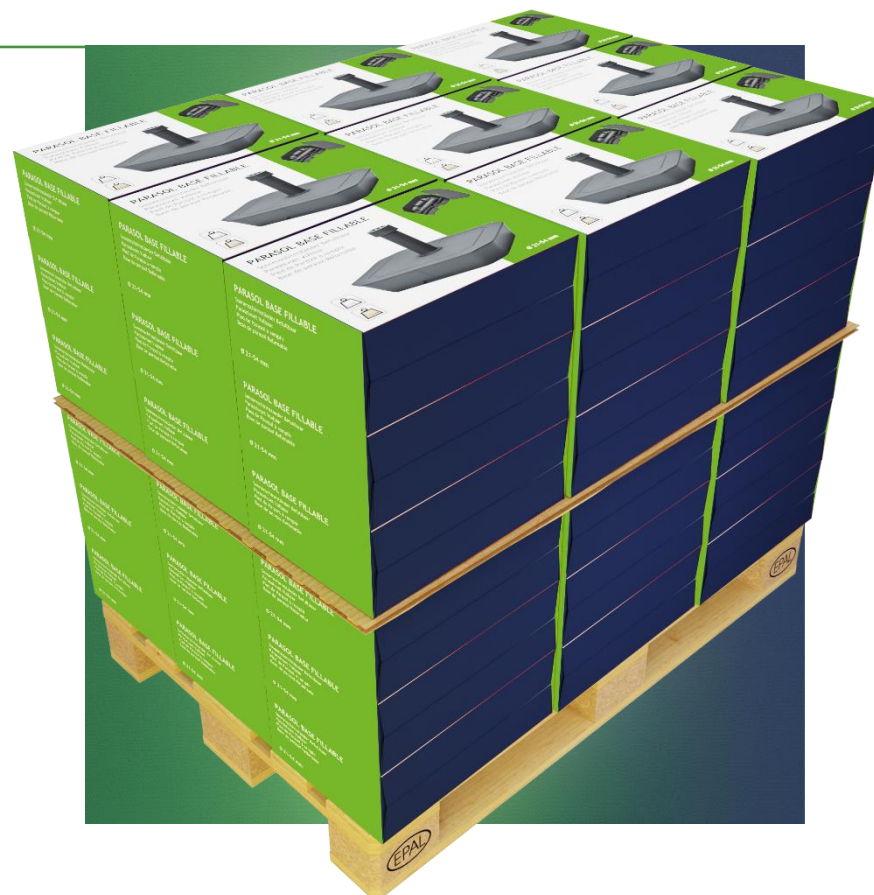

Acqua e sabbia
fino a 25 kg

Acqua, sabbia e ghiaia
fino a 30 kg

38 mm

54 mm

SCATOLA

Europallet

Altezza max. 1,80 m (pallet incluso): 90 pezzi

Dimensioni dell'imballaggio

40,3 x 28 x 15,5 cm

6-SERIES

the bases factory