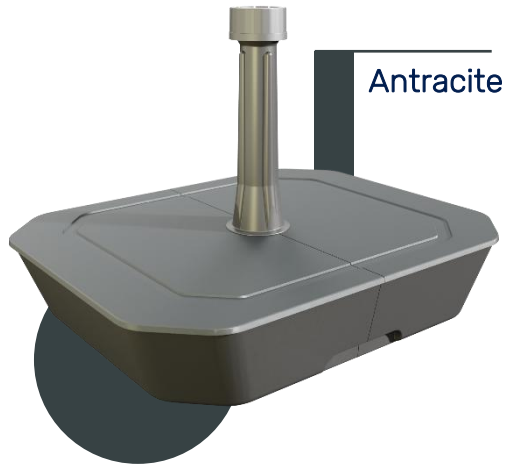

54 mm

Super impugnatura

Riduttore 54 mm

Tubo 54 mm

Coperchio

Vasca

Boccola filettata

Acqua
fino a 15 kg

Acqua e sabbia
fino a 25 kg

Acqua, sabbia e ghiaia
fino a 30 kg

38 mm

54 mm

SCATOLA

Europallet

Altezza max. 1,80 m (pallet incluso): 90 pezzi

Dimensioni dell'imballaggio