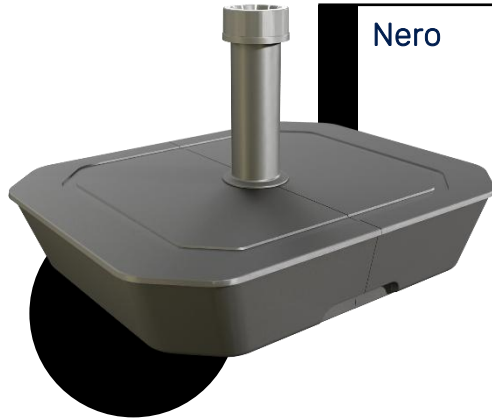

54 mm

Super impugnatura

Riduttore 54 mm

Tubo 54 mm

Coperchio

Vasca

Boccola filettata

Acqua
fino a 15 kg

Acqua e sabbia
fino a 25 kg

Acqua, sabbia e ghiaia
fino a 30 kg

38 mm

54 mm

SCATOLA

Europallet

Altezza max. 1,80 m (pallet incluso): 90 pezzi

Dimensioni dell'imballaggio