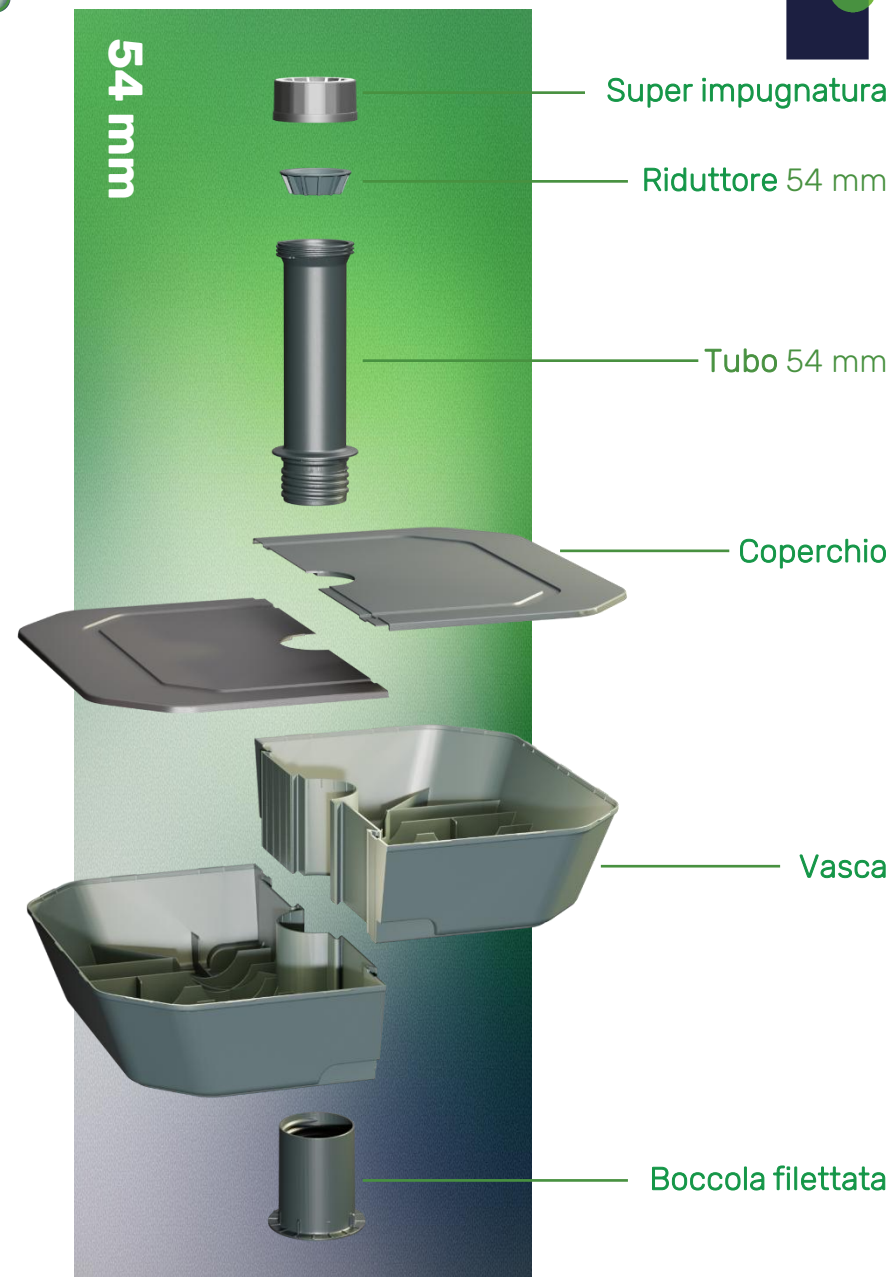

06 Imballaggio

Panoramica

- Compatto
- Grandi quantità per pallet
- Prodotto sostenibile
- Facile da montare
- Riempibile con sabbia e acqua
- Diverse versioni e colori

03 Tubi

L 500 L 400 H 100 mm
Altezza totale: 354 mm

 **Ø 21-54 mm – Max. 3 m**

03 Tubi

Super impugnatura

Riduttore 38 mm

Tubo 38 mm

Coperchio

Vasca

Boccola filettata

54 mm

Super impugnatura

Riduttore 54 mm

Tubo 54 mm

Coperchio

Vasca

Boccola filettata

Acqua
fino a 15 kg

Acqua e sabbia
fino a 25 kg

Acqua, sabbia e ghiaia
fino a 30 kg

38 mm

54 mm

SCATOLA

Europallet

Altezza max. 1,80 m (pallet incluso): 90 pezzi

Dimensioni dell'imballaggio