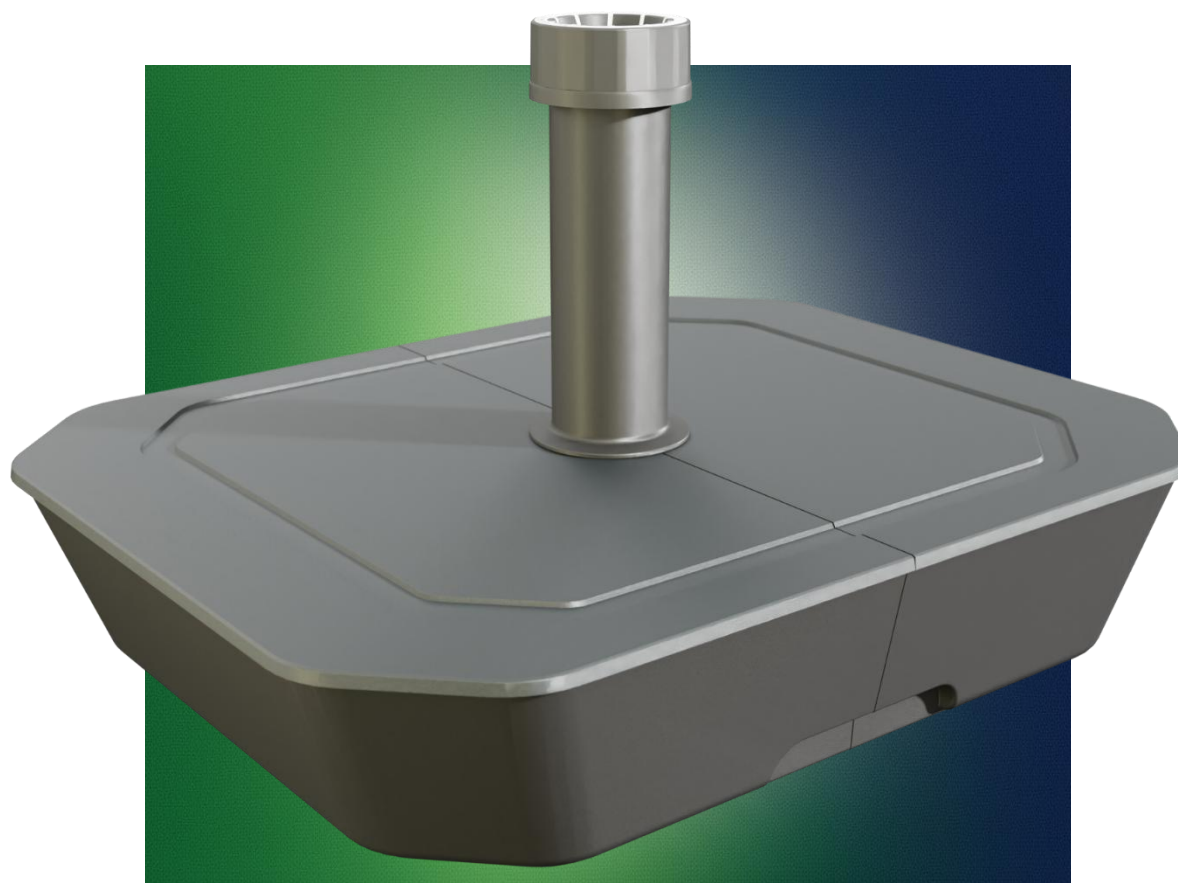

06 Imballaggio

Panoramica

- Compatto
- Grandi quantità per pallet
- Prodotto sostenibile
- Facile da montare
- Riempibile con sabbia e acqua
- Diverse versioni e colori

03 Tubi

L 500 L 400 H 100 mm
Altezza totale: 354 mm

38 mm

HEL COSOL

Materiale: Polipropilene (PP)

 **Ø 19-38 mm – Max. 3 m**

03 Tubi

L 500 L 400 H 100 mm
Altezza totale: 319 mm

54 mm

Materiale: Polipropilene (PP)

 **Ø 21-54 mm – Max. 3 m**

03 Tubi

Super impugnatura

Riduttore 38 mm

Tubo 38 mm

Coperchio

Vasca

Boccola filettata

54 mm

Super impugnatura

Riduttore 54 mm

Tubo 54 mm

Coperchio

Vasca

Boccola filettata

Acqua
fino a 15 kg