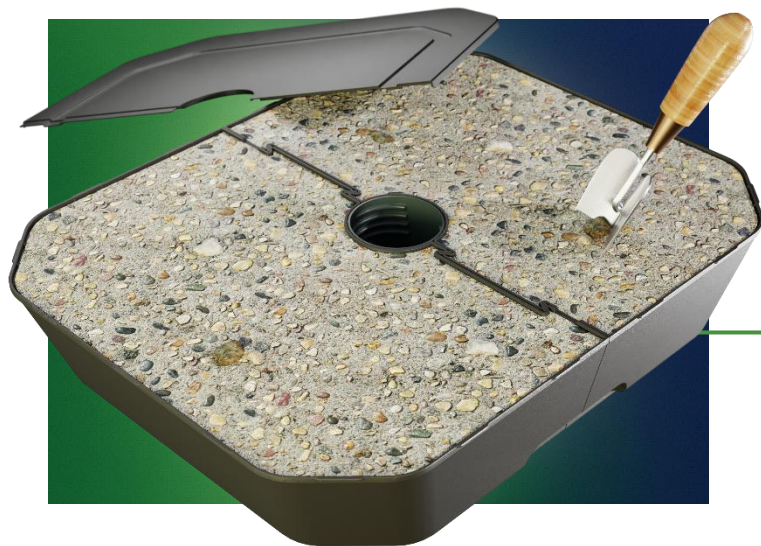

Acqua, sabbia e ghiaia
fino a 30 kg