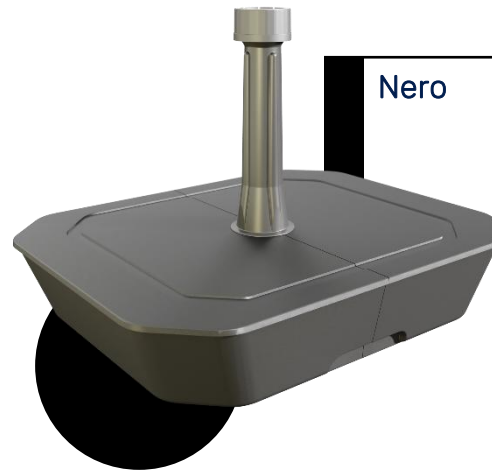

54 mm

Super impugnatura

Riduttore 54 mm

Tubo 54 mm

Coperchio

Vasca

Boccola filettata

Acqua
fino a 15 kg

Acqua e sabbia
fino a 25 kg

Acqua, sabbia e ghiaia
fino a 30 kg

38 mm

54 mm

SCATOLA

Europallet

Altezza max. 1,80 m (pallet incluso): 90 pezzi

Dimensioni dell'imballaggio

40,3 x 28 x 15,5 cm

6-SERIES

the bases factory