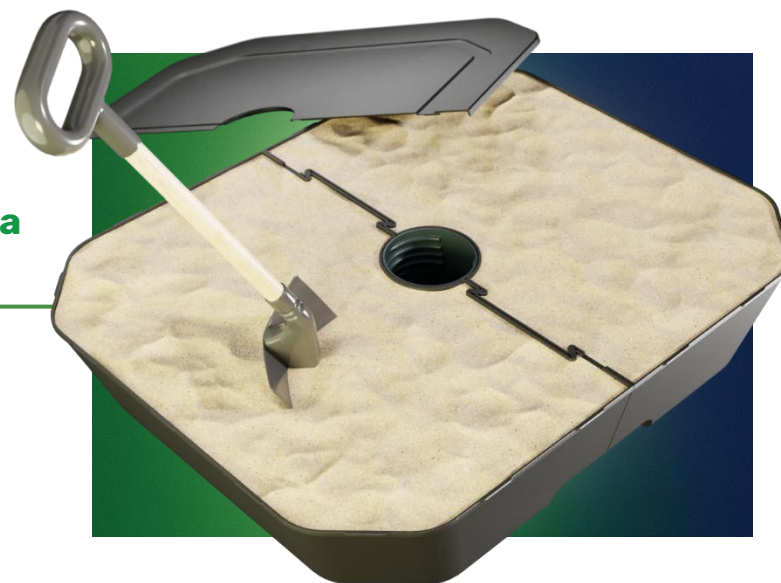

06 Imballaggio

Panoramica

- Compatto
- Grandi quantità per pallet
- Prodotto sostenibile
- Facile da montare
- Riempibile con sabbia e acqua
- Diverse versioni e colori

03 Tubi

L 500 L 400 H 100 mm
Altezza totale: 354 mm

 **Ø 21-54 mm – Max. 3 m**

03 Tubi

Super impugnatura

Riduttore 38 mm

Tubo 38 mm

Coperchio

Vasca

Boccola filettata

54 mm

Super impugnatura

Riduttore 54 mm

Tubo 54 mm

Coperchio

Vasca

Boccola filettata

Acqua
fino a 15 kg

Acqua e sabbia
fino a 25 kg

Acqua, sabbia e ghiaia
fino a 30 kg

38 mm

54 mm

SCATOLA

Europallet

Altezza max. 1,80 m (pallet incluso): 90 pezzi

Dimensioni dell'imballaggio