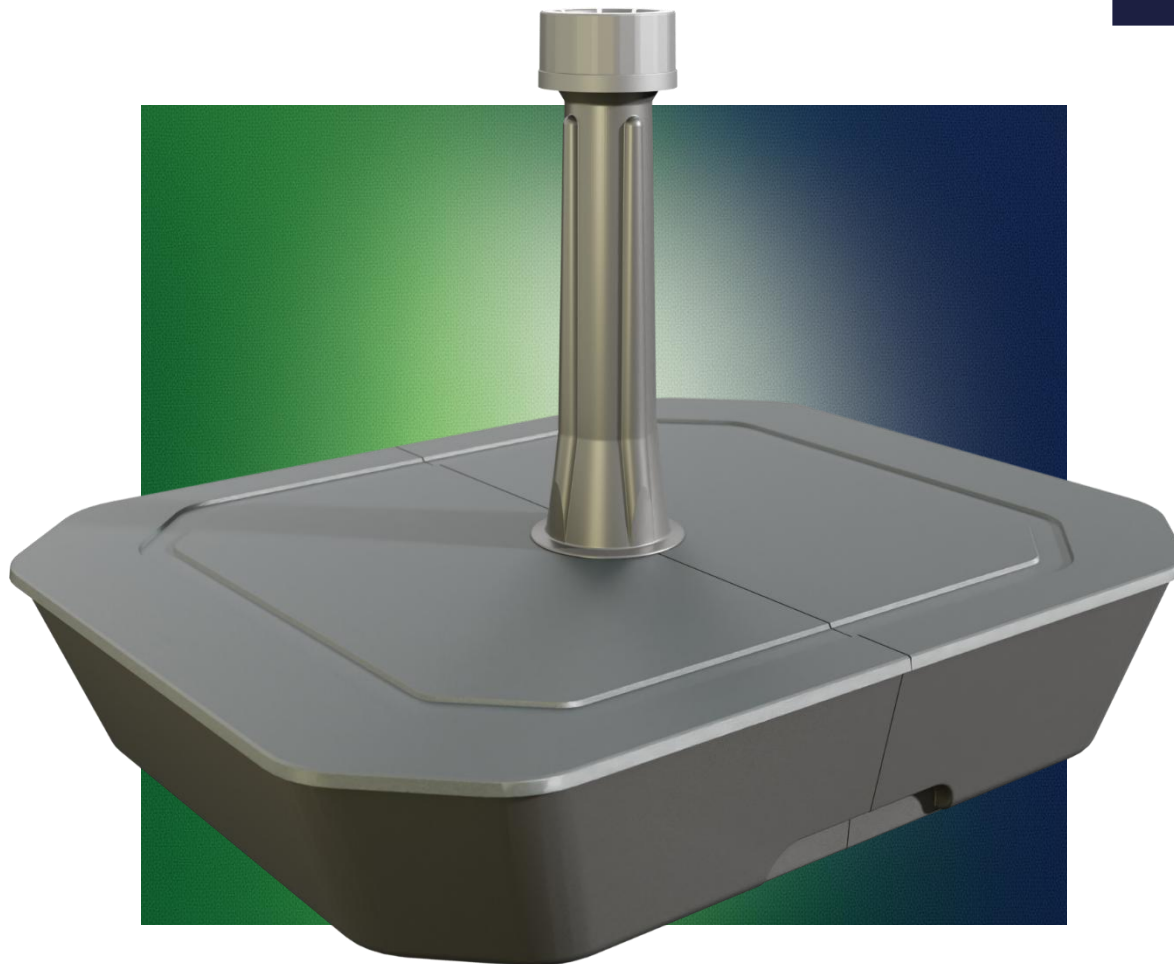

06 Imballaggio

Panoramica

- Compatto
- Grandi quantità per pallet
- Prodotto sostenibile
- Facile da montare
- Riempibile con sabbia e acqua
- Diverse versioni e colori

03 Tubi

L 500 L 400 H 100 mm
Altezza totale: 354 mm

38 mm

HEL COSOL

Materiale: Polipropilene (PP)

 **Ø 19-38 mm – Max. 3 m**

03 Tubi

L 500 L 400 H 100 mm
Altezza totale: 319 mm

54 mm

Materiale: Polipropilene (PP)

 **Ø 21-54 mm – Max. 3 m**

03 Tubi

Super impugnatura

Riduttore 38 mm

Tubo 38 mm

Coperchio

Vasca

Boccola filettata

54 mm

Super impugnatura

Riduttore 54 mm

Tubo 54 mm

Coperchio

Vasca

Boccola filettata

Acqua
fino a 15 kg