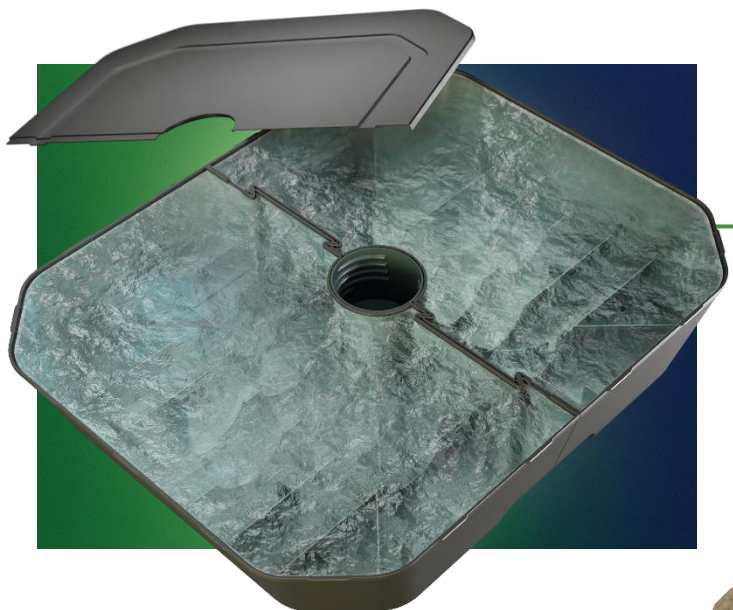

06 Imballaggio

Panoramica

- Compatto
- Grandi quantità per pallet
- Prodotto sostenibile
- Facile da montare
- Riempibile con sabbia e acqua
- Diverse versioni e colori

03 Tubi

L 500 L 400 H 100 mm
Altezza totale: 354 mm

54 mm

Super impugnatura

Riduttore 54 mm

Tubo 54 mm

Coperchio

Vasca

Boccola filettata

Acqua
fino a 15 kg

Acqua e sabbia
fino a 25 kg

Acqua, sabbia e ghiaia
fino a 30 kg

38 mm

54 mm

SCATOLA

Europallet

Altezza max. 1,80 m (pallet incluso): 90 pezzi

Dimensioni dell'imballaggio