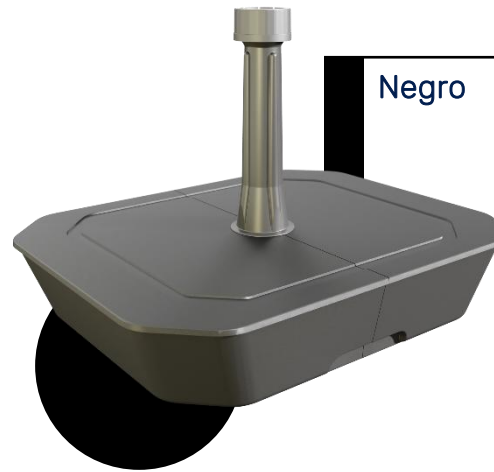

03 Tubos

Superagarre

Reductor 38 mm

Tubo 38 mm

Tapa

Depósito

Casquillo roscado

38 mm

54 mm

Superagarre

Reductor 54 mm

Tubo 54 mm

Tapa

Depósito

Casquillo roscado

Agua
hasta 15 kg

Agua y arena
hasta 25 kg

Agua, arena y grava
hasta 30 kg

38 mm

54 mm

CAJA

Europalet

Altura máx. 1,80 m (incl. palet): 90 unidades

Dimensiones del embalaje

40,3 x 28 x 15,5 cm

6-SERIES

the bases factory