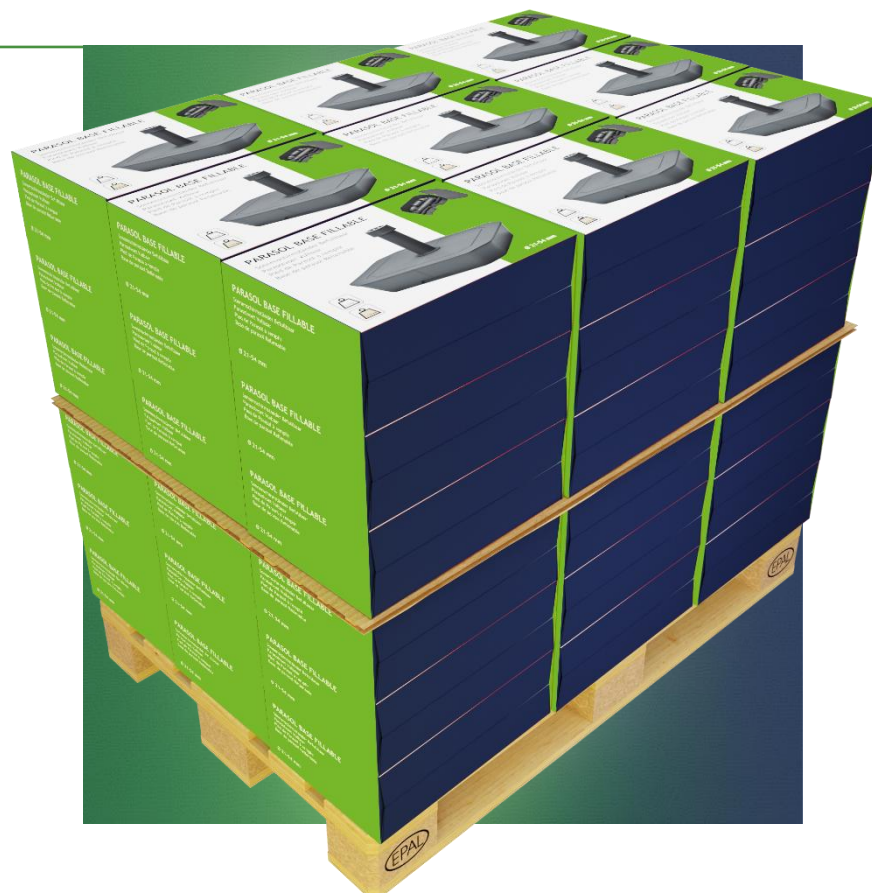

Agua y arena
hasta 25 kg

Agua, arena y grava
hasta 30 kg

38 mm

54 mm

CAJA

Europalet

Altura máx. 1,80 m (incl. palet): 90 unidades

Dimensiones del embalaje

40,3 x 28 x 15,5 cm

6-SERIES

the bases factory