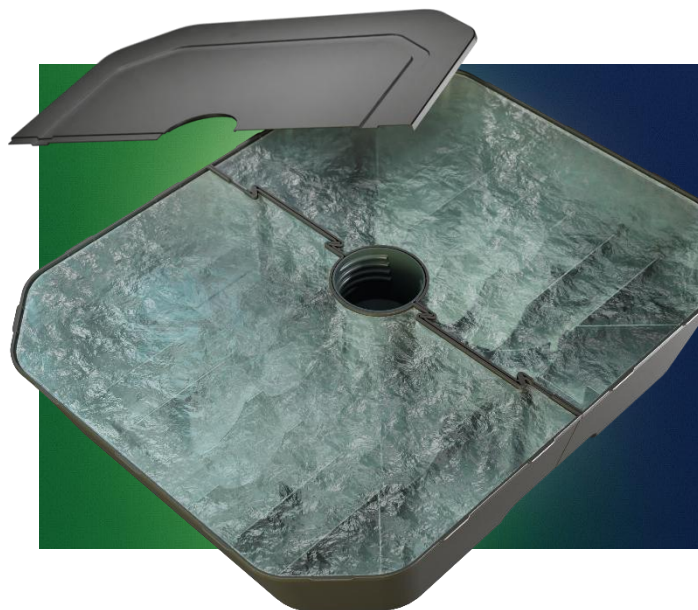

54 mm

Superagarre

Reductor 54 mm

Tubo 54 mm

Tapa

Depósito

Casquillo roscado

Agua
hasta 15 kg