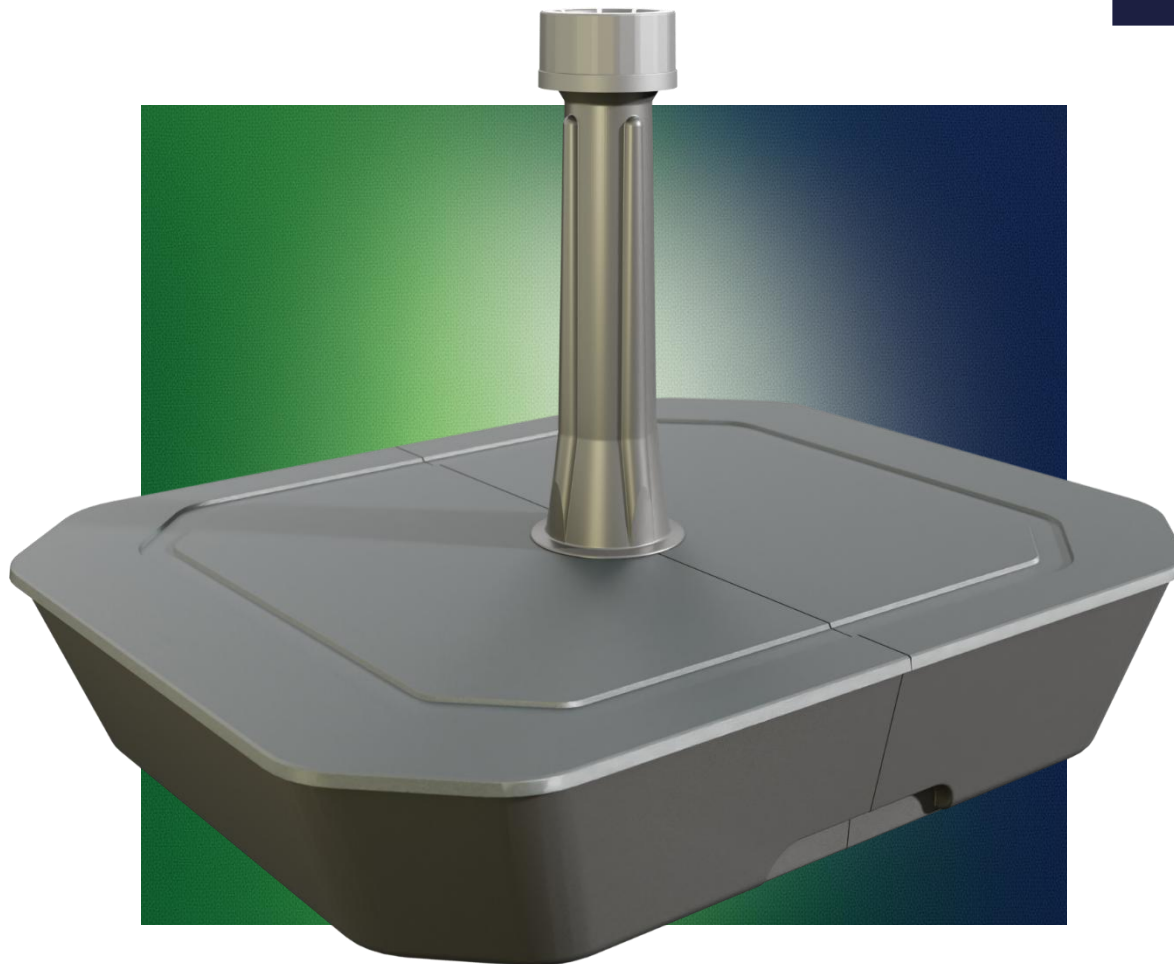

06 Embalaje

Resumen

- Compacto
- Grandes cantidades por palé
- Producto sostenible
- Fácil de montar
- Rellenable con arena y agua
- Diferentes versiones y colores

03 Tubos

L 500 A 400 H 100 mm
Altura total: 354 mm

38 mm

Material: Polipropileno (PP)

 **Ø 19-38 mm – Max. 3 m**

03 Tubos

L 500 A 400 H 100 mm
Altura total: 319 mm

54 mm

Material: Polipropileno (PP)

 **Ø 21-54 mm – Max. 3 m**

03 Tubos

Superagarre

Reductor 38 mm

Tubo 38 mm

Tapa

Depósito

Casquillo roscado

38 mm

54 mm

Superagarre

Reductor 54 mm

Tubo 54 mm

Tapa

Depósito

Casquillo roscado

Agua
hasta 15 kg