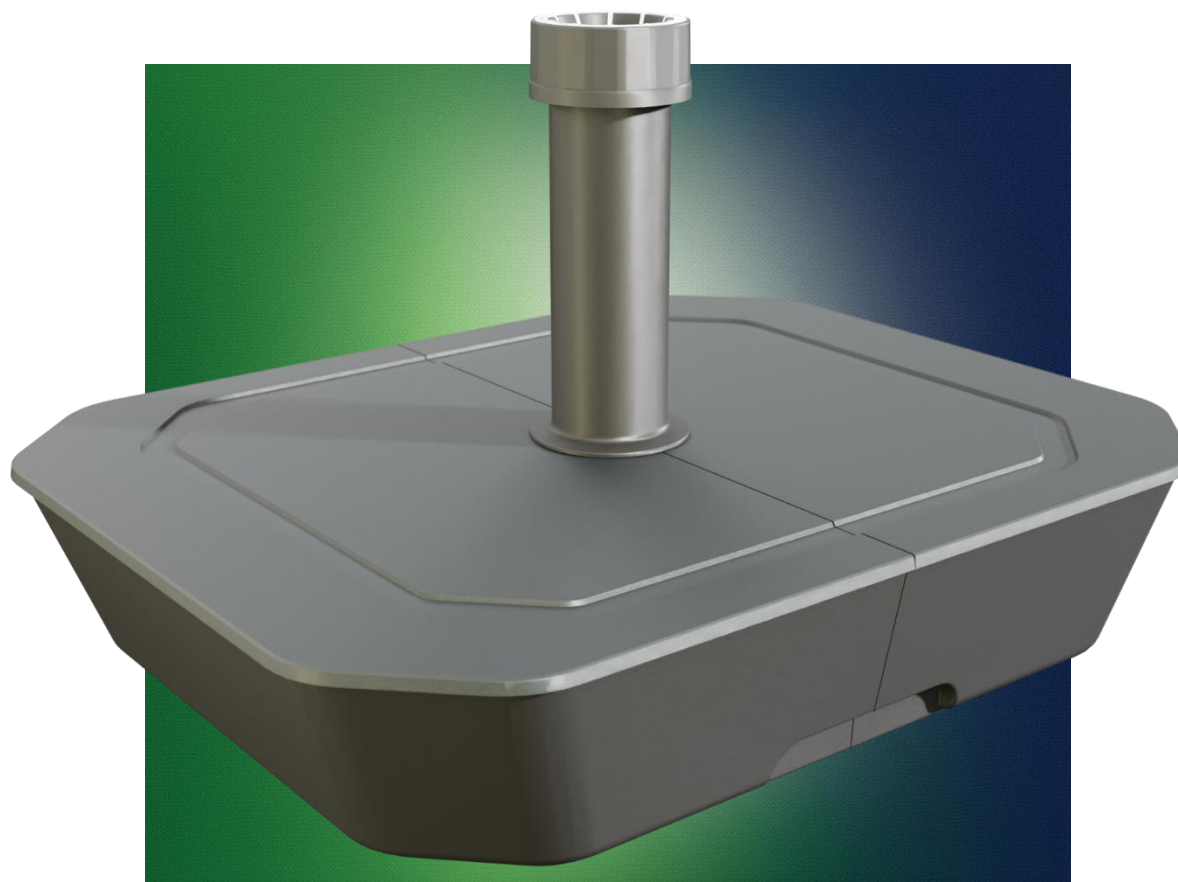

06 Embalaje

Resumen

- Compacto
- Grandes cantidades por palé
- Producto sostenible
- Fácil de montar
- Rellenable con arena y agua
- Diferentes versiones y colores

03 Tubos

L 500 A 400 H 100 mm
Altura total: 354 mm

38 mm

Material: Polipropileno (PP)

 **Ø 19-38 mm – Max. 3 m**

03 Tubos

L 500 A 400 H 100 mm
Altura total: 319 mm

54 mm

Material: Polipropileno (PP)

 **Ø 21-54 mm – Max. 3 m**

03 Tubos

Superagarre

Reductor 38 mm

Tubo 38 mm

Tapa

Depósito

Casquillo roscado

38 mm

54 mm

Superagarre

Reductor 54 mm

Tubo 54 mm

Tapa

Depósito

Casquillo roscado

Agua
hasta 15 kg