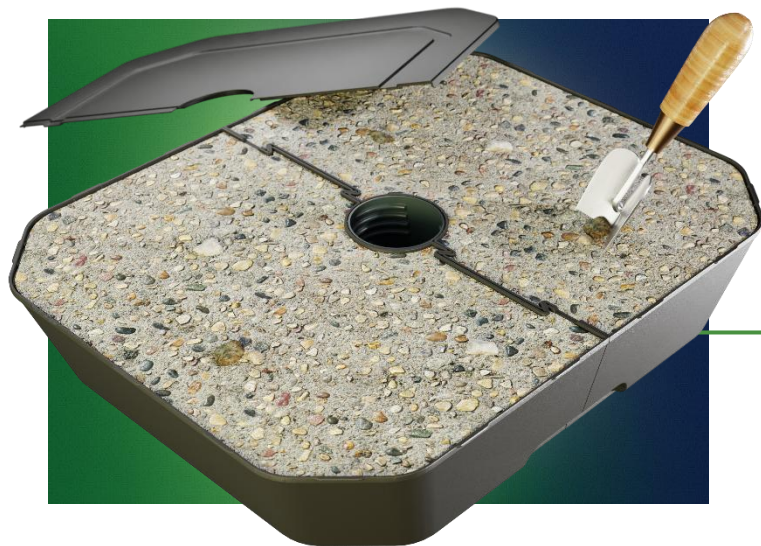

Agua, arena y grava
hasta 30 kg