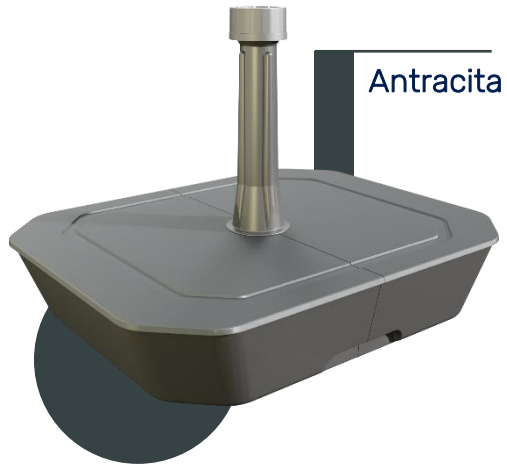

54 mm

Superagarre

Reductor 54 mm

Tubo 54 mm

Tapa

Depósito

Casquillo roscado

Agua
hasta 15 kg

Agua y arena
hasta 25 kg

Agua, arena y grava
hasta 30 kg

38 mm

54 mm

CAJA

Europalet

Altura máx. 1,80 m (incl. palet): 90 unidades

Dimensiones del embalaje