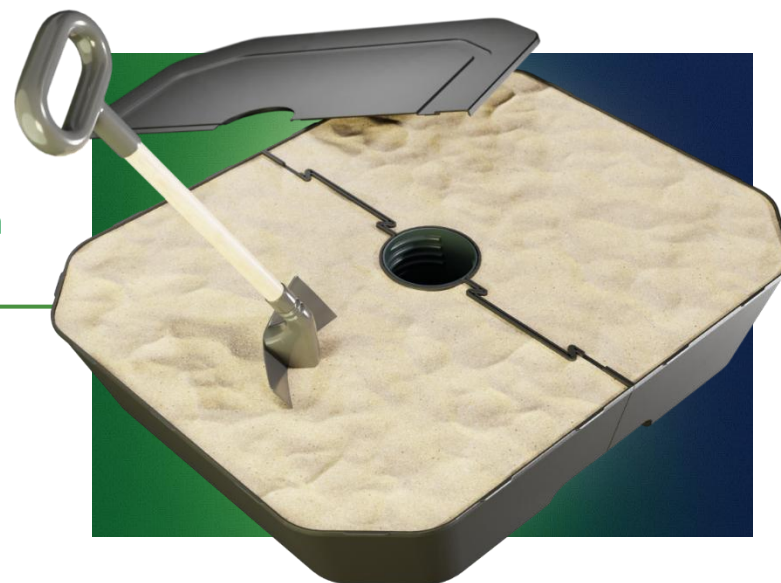

06 Embalaje

Resumen

- Compacto
- Grandes cantidades por palé
- Producto sostenible
- Fácil de montar
- Rellenable con arena y agua
- Diferentes versiones y colores

03 Tubos

L 500 A 400 H 100 mm
Altura total: 354 mm

03 Tubos

Superagarre

Reductor 38 mm

Tubo 38 mm

Tapa

Depósito

Casquillo roscado

38 mm

54 mm

Superagarre

Reductor 54 mm

Tubo 54 mm

Tapa

Depósito

Casquillo roscado

Agua
hasta 15 kg

Agua y arena
hasta 25 kg

Agua, arena y grava
hasta 30 kg

38 mm

54 mm

CAJA

Europalet

Altura máx. 1,80 m (incl. palet): 90 unidades

Dimensiones del embalaje