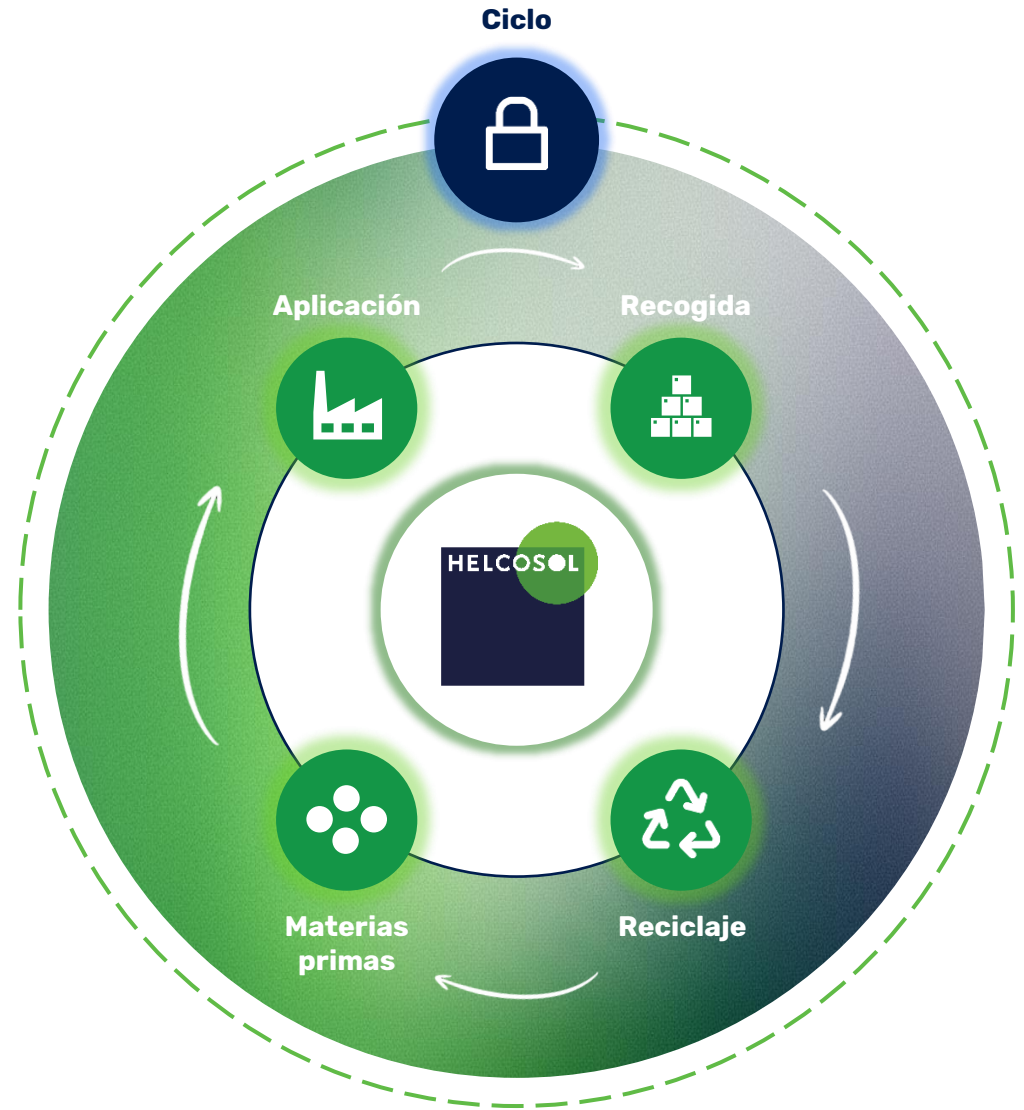

6-SERIES

the bases factory

CONTENIDO

01 Reciclaje

02 Resumen

03 Tubos

04 Peso

05 Color

06 Embalaje

Resumen

- Compacto
- Grandes cantidades por palé
- Producto sostenible
- Fácil de montar
- Rellenable con arena y agua
- Diferentes versiones y colores

03 Tubos

L 500 A 400 H 100 mm
Altura total: 354 mm